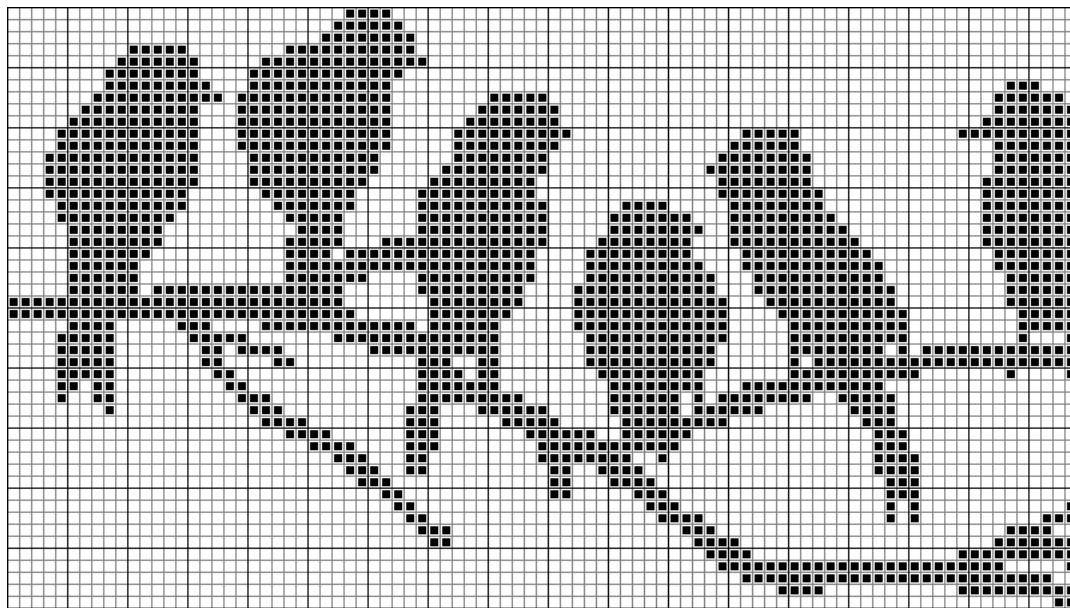

Musterkatalog Filetstickereien

Kategorie 3 und 4, grosse Grössen

Inhaltsverzeichnis

ART. 20.300	NOTENSCHLÜSSEL	3
ART. 20.301	HERZSCHLAG	4
ART. 20.302	LEUCHTTURM.....	5
ART. 20.303	LOVE	6
ART. 20.304	HERZ MIT PFOTE.....	7
ART. 20.305	SCHMETTERLING	8
ART. 20.306	SEGELSCHIFF.....	9
ART. 20.307	HAHN.....	10
ART. 20.308	DIE DREI KÖNIGE	11
ART. 20.400	FISCH MIT PFLANZEN	12
ART. 20.401	SPATZEN	13
ART. 20.402	VÖGEL AUF AST	14
ART. 20.403	ADLER	15
ART. 20.404	NELKENKOMBINATION HOCH	16
ART. 20.405	NELKENKOMBINATION QUER	17

Filetsticken

Art. 20.401 Spatzen

Kategorie 4
Anzahl Karos 110 x 36
Masse ca. 72 x 24 cm

Filetsticken

Art. 20.402 Vögel auf Ast

Kategorie 4
Anzahl Karos 89 x 50
Masse ca. 58 x 33 cm

Filetsticken

Art. 20.403 Adler

Kategorie 4
Anzahl Karos 65 x 65
Masse ca. 43 x 43 cm

Filetsticken

Art. 20.404 Nelkenkombination hoch

Kategorie 4
Anzahl Karos 43 x 67
Masse ca. 28 x 45 cm

Filetsticken

Art. 20.405 Nelkenkombination quer

Kategorie 4
Anzahl Karos 67 x 43
Masse ca. 45 x 28 cm