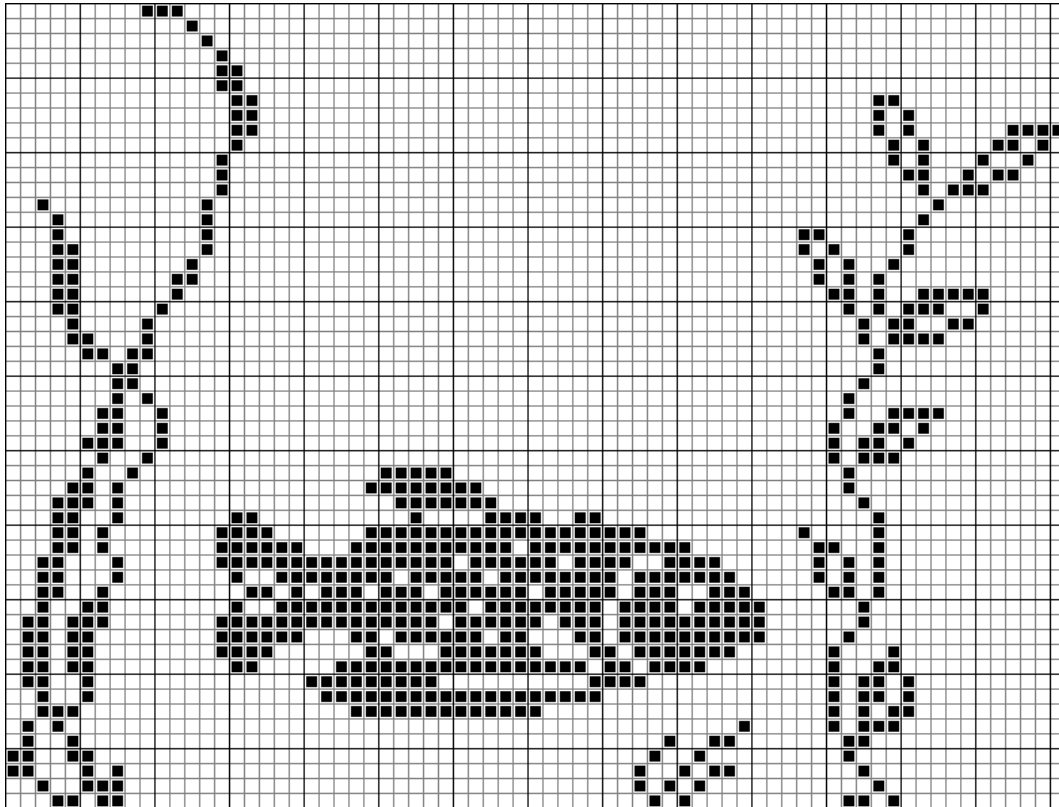

Musterkatalog Filetstickereien

Kategorie 3 und 4, grosse Grössen

Inhaltsverzeichnis

ART. 20.300	NOTENSCHLÜSSEL	3
ART. 20.301	HERZSCHLAG	4
ART. 20.302	LEUCHTTURM.....	5
ART. 20.303	LOVE	6
ART. 20.304	HERZ MIT PFOTE.....	7
ART. 20.305	SCHMETTERLING	8
ART. 20.306	SEGELSCHIFF.....	9
ART. 20.307	HAHN.....	10
ART. 20.308	DIE DREI KÖNIGE	11
ART. 20.400	FISCH MIT PFLANZEN	12
ART. 20.401	SPATZEN	13
ART. 20.402	VÖGEL AUF AST	14
ART. 20.403	ADLER	15
ART. 20.404	NELKENKOMBINATION HOCH	16
ART. 20.405	NELKENKOMBINATION QUER	17

Kategorie 3
Anzahl Karos 54 x 46
Masse ca. 36 x 30 cm

Filetsticken

Art. 20.308 Die drei Könige

Kategorie 3
Anzahl Karos 60 x 45
Masse ca. 39 x 30 cm

Filetsticken

Art. 20.400 Fisch mit Pflanzen

Kategorie 4
Anzahl Karos 71 x 55
Masse ca. 47 x 36 cm