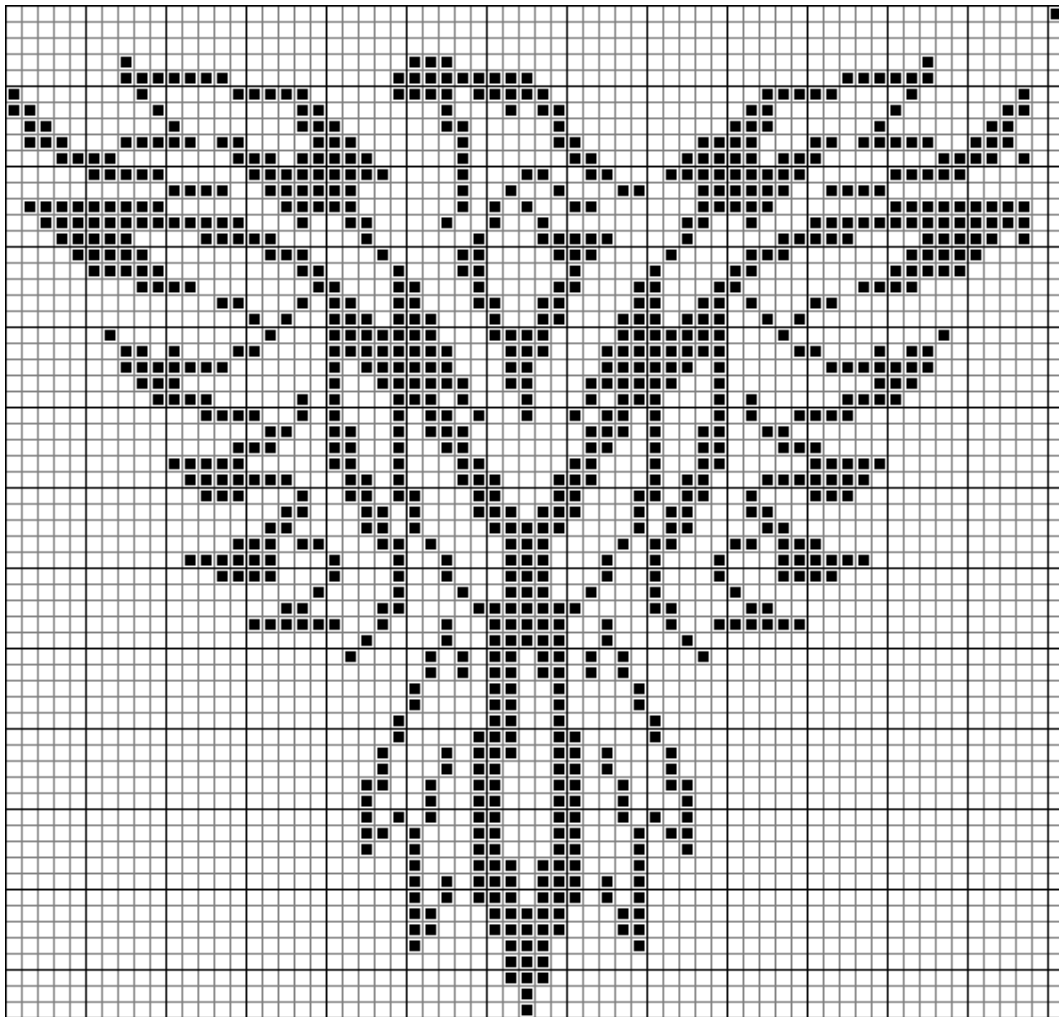

Musterkatalog Filetstickereien

Kategorie 3 und 4, grosse Grössen

Inhaltsverzeichnis

ART. 20.300	NOTENSCHLÜSSEL	3
ART. 20.301	HERZSCHLAG	4
ART. 20.302	LEUCHTTURM.....	5
ART. 20.303	LOVE	6
ART. 20.304	HERZ MIT PFOTE.....	7
ART. 20.305	SCHMETTERLING	8
ART. 20.306	SEGELSCHIFF.....	9
ART. 20.307	HAHN.....	10
ART. 20.308	DIE DREI KÖNIGE	11
ART. 20.400	FISCH MIT PFLANZEN	12
ART. 20.401	SPATZEN	13
ART. 20.402	VÖGEL AUF AST	14
ART. 20.403	ADLER	15
ART. 20.404	NELKENKOMBINATION HOCH	16
ART. 20.405	NELKENKOMBINATION QUER	17

Kategorie 3
Anzahl Karos 54 x 46
Masse ca. 36 x 30 cm

Filetsticken

Art. 20.308 Die drei Könige

Kategorie 3
Anzahl Karos 60 x 45
Masse ca. 39 x 30 cm

Filetsticken

Art. 20.400 Fisch mit Pflanzen

Kategorie 4
Anzahl Karos 71 x 55
Masse ca. 47 x 36 cm

Filetsticken

Art. 20.401 Spatzen

Kategorie 4
Anzahl Karos 110 x 36
Masse ca. 72 x 24 cm

Filetsticken

Art. 20.402 Vögel auf Ast

Kategorie 4
Anzahl Karos 89 x 50
Masse ca. 58 x 33 cm

Filetsticken

Art. 20.403 Adler

Kategorie 4
Anzahl Karos 65 x 65
Masse ca. 43 x 43 cm

Filetsticken

Art. 20.404 Nelkenkombination hoch

Kategorie 4
Anzahl Karos 43 x 67
Masse ca. 28 x 45 cm

Filetsticken

Art. 20.405 Nelkenkombination quer

Kategorie 4
Anzahl Karos 67 x 43
Masse ca. 45 x 28 cm